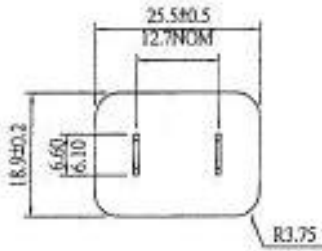

AC POWER CORD

(US STANDARD 2-PRONG)

SPECIFICATION:

- 1) **LENGTH:** 183 CM
- 2) **COLOR :** BLACK
- 3) **PLUG :** WS-004 (A) 10 (V) 125
- 4) **CONNECTOR :** WS-027 (A) 10 (V) 125
- 5) **CABLE :** SPT-1 18AWG 2C 60°C

WIRE COLOR :

APPROVAL : UL, CSA
APPROVAL : UL, CSA
APPROVAL : UL, CSA

(CABLE OD SIZE):

3.5*5.6	4.2*6.4	4.2*7.1	2.7*5.4
3.6*6.8	3.5*5.7	2.5*5.4	3.4*6.8
3.6*6.8	3.4*5.7	0.63	4.1*6.5
3.0*5.4	3.7*7.3	05.3 05.8	06.2 07.0