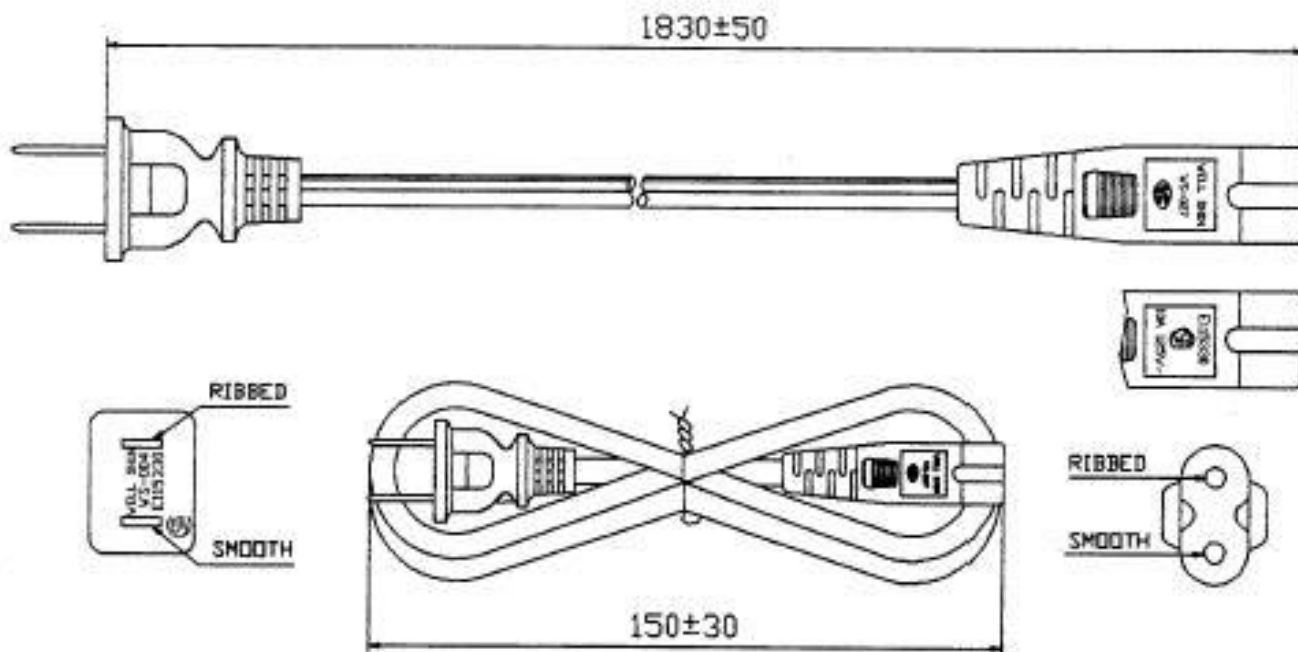

AC POWER CORD

(US STANDARD 2-PRONG)

SPECIFICATION:

- 1) **LENGTH:** 183 CM
- 2) **COLOR :** BLACK
- 3) **PLUG :** WS-004 (A) 10 (V) 125
- 4) **CONNECTOR :** WS-027 (A) 10 (V) 125
- 5) **CABLE :** SPT-1 18AWG 2C 60°C

WIRE COLOR :

APPROVAL : UL, CSA
APPROVAL : UL, CSA
APPROVAL : UL, CSA

(CABLE OD SIZE):

3.5*5.6	4.2*6.4	4.2*7.1	2.7*5.4
3.6*6.8	3.5*5.7	2.5*5.4	3.4*6.8
3.6*6.8	3.4*5.7	0.63	4.1*6.5
3.0*5.4	3.7*7.3	05.3 05.8	06.2 07.0