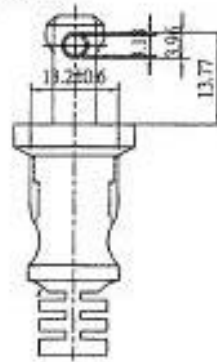

(CABLE OD SIZE):

3.5*5.6	4.2*6.4	4.2*7.1	2.7*5.4
3.6*6.8	3.5*5.7	2.5*5.4	3.4*6.8
3.6*6.8	3.4*5.7	0.63	4.1*6.5
3.0*5.4	3.7*7.3	05.3 05.8	06.2 07.0

WS-004B